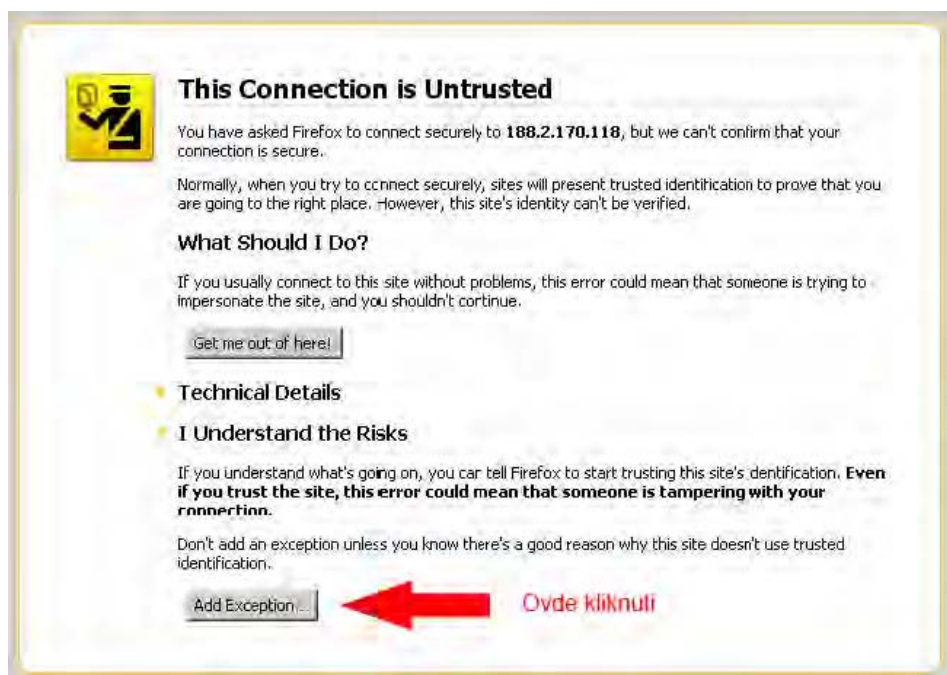

Prvo što je potrebno da uradite je prihvatanje digitalnog sertifikata i ostvarivanje „secure“ veze sa programom. Nakon toga se logujete sa svojim korisničkim imenom i šifrom. Dalje su objašnjena ta dva postupka:

Prihvatanje sertifikata

Da biste pristupili programu za evidentiranje studenata i prijavu ispita **prvi put** kada se logujete preko nekog kompjutera, morate da instalirate sertifikat koji obezbeđuje „secure“ vezu, kojom se obezbeđuje privatnost vaših podataka.

Gde birate opciju „Add Exception...“. Time vam se otvara novi prozor koji izgleda kao na slici:

Birate „Get Certificate“, pa čim postane aktivno i „Confirm Security Exception“. Time ste prihvatili i instalirali sertifikat potreban za pristup programu.