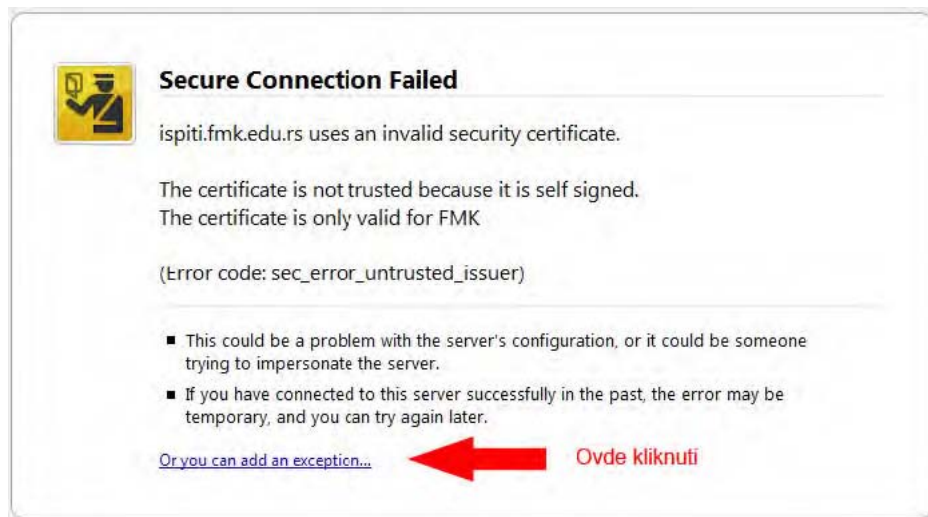

Birate „Get Certificate“, pa čim postane aktivno i „Confirm Security Exception“. Time ste prihvatili i instalirali sertifikat potreban za pristup programu.

Potsupak i prozori su prikazani kakvi izgledaju u Mozilli 3.5.6, u slučaju da imate neku stariju verziju tog programa, postupak se nešto razlikuje.

Pa tako u Mozilla Firefox 3.0, prozori koji vam se prikazuju pri istom postupku izgledaju ovako: