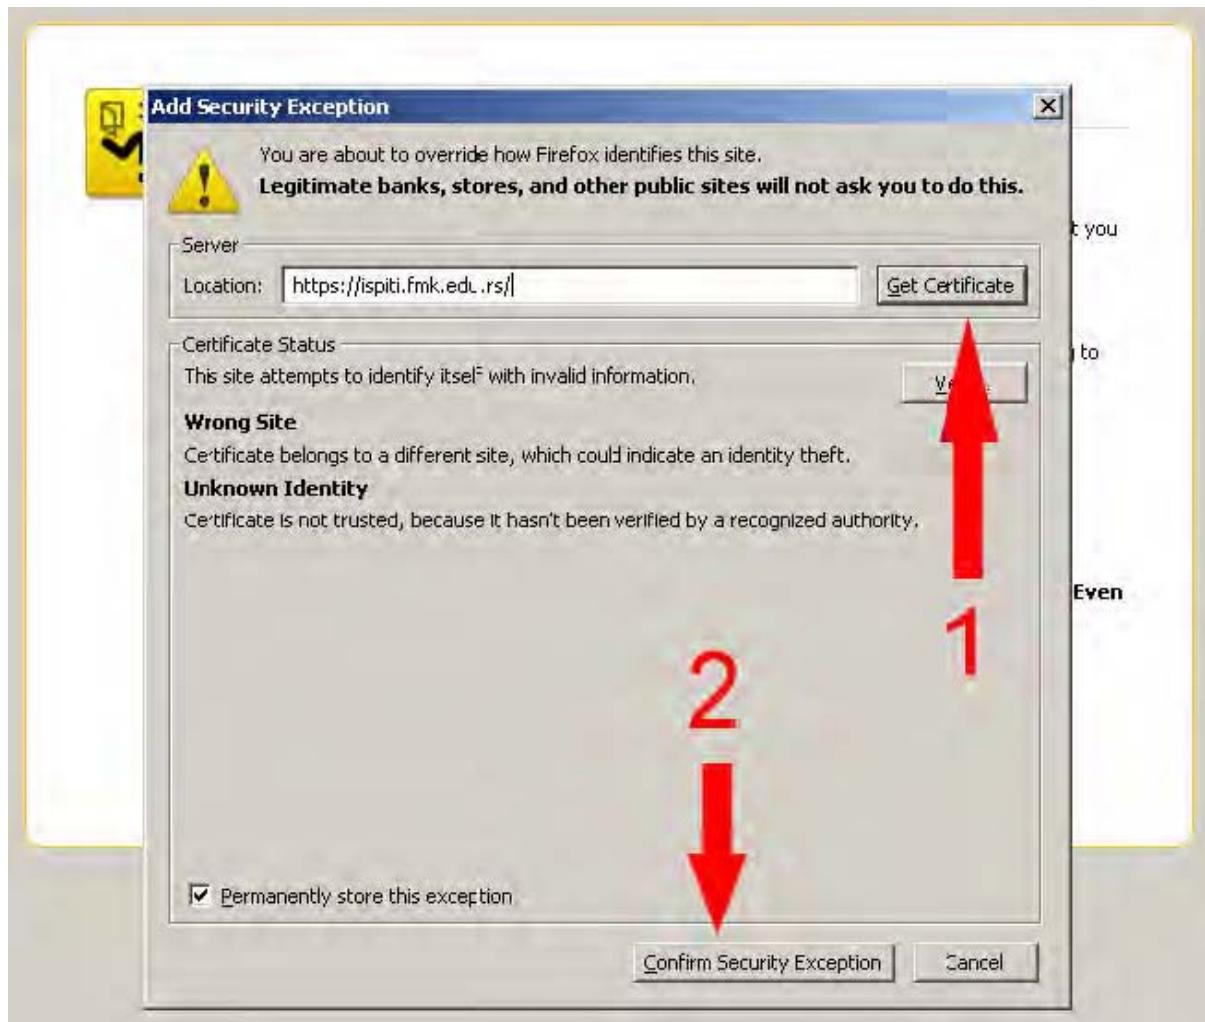

Prvo što je potrebno da uradite je prihvatanje digitalnog sertifikata i ostvarivanje „secure“ veze sa programom. Nakon toga se logujete sa svojim korisničkim imenom i šifrom. Dalje su objašnjena ta dva postupka:

Prihvatanje sertifikata

Da biste pristupili programu za evidentiranje studenata i prijavu ispita **prvi put** kada se logujete preko nekog kompjutera, morate da instalirate sertifikat koji obezbeđuje „secure“ vezu, kojom se obezbeđuje privatnost vaših podataka.

Gde birate opciju „Add Exception...“. Time vam se otvara novi prozor koji izgleda kao na slici:

Birate „Get Certificate“, pa čim postane aktivno i „Confirm Security Exception“. Time ste prihvatili i instalirali sertifikat potreban za pristup programu.